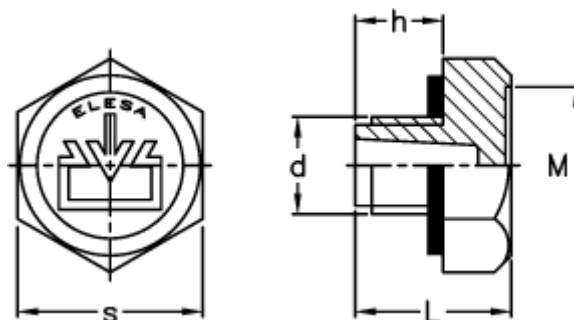

Varenummer: 2311058567
Beskrivelse: E+G Olieprop med Fill logo
TCD.26x1,5, sort

Mål

d = M35x1,5

h = 13

L = 22

M = 31.0

s = 38

Tilspændingsmoment NM = 15 til 18